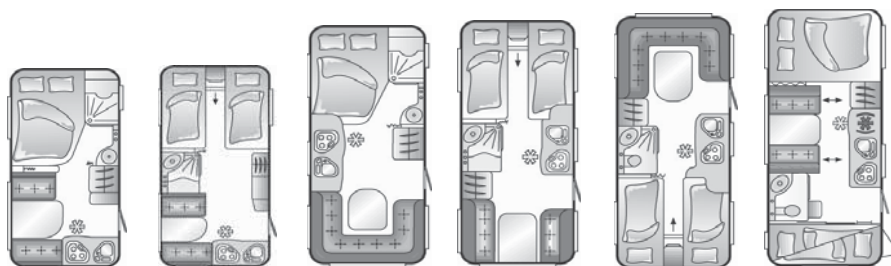

Mijn wereld

TECHNISCHE GEGEVENS

C A R A V A N

2011

Modeloverzicht Technische gegevens

Musica	390 D	430 E	470 D	470 E	490 E	510 K
--------	-------	-------	-------	-------	-------	-------

1. Technische gegevens							
Totale lengte	mm	6079	6804	6812	6973	7221	7268
Opbouw lengte buiten	mm	4758	5507	5523	5628	5808	5925
Opbouw lengte binnen	mm	4190	4939	4955	5060	5240	5357
Totale breedte	mm	2326	2326	2326	2326	2326	2326
Binnenbreedte	mm	2180	2180	2180	2180	2180	2180
Inwendige hoogte	mm	1951	1951	1951	1951	1951	1951
Totale hoogte	mm	2575	2575	2575	2575	2575	2575
Voortentomloopmaat	mm	8727	9476	9492	9597	9777	9894
Leeggewicht	kg	966	1076	1076	1100	1144	1196
Gewicht rijklaar	kg	1050	1160	1160	1184	1228	1280
Laadvermogen	kg	150 / 450	140 / 340	140 / 540	116 / 516	172 / 472	220 / 420
Technisch totaal toelaatbaar gewicht	kg	1200	1300	1300	1300	1400	1500
Maximaal gewicht bij verhoging	kg	1500	1500	1700	1700	1700	1700