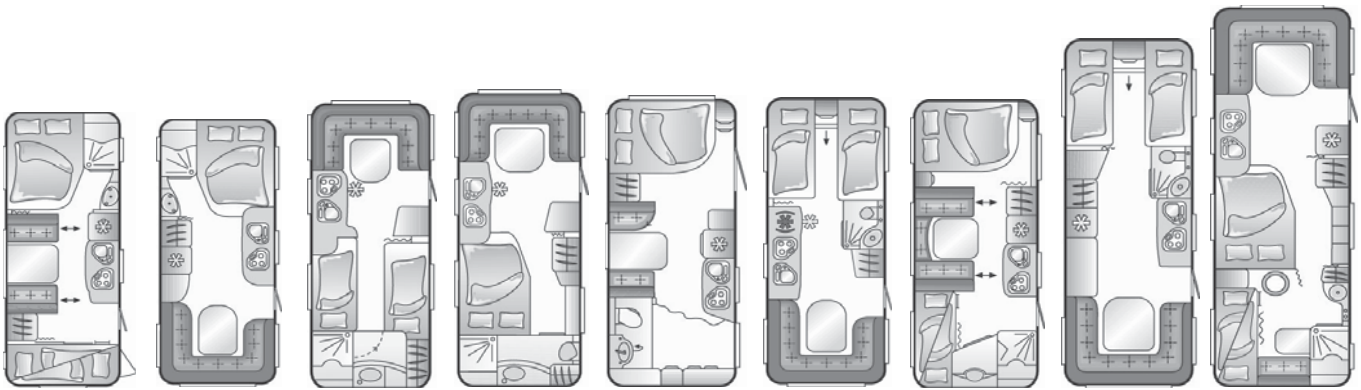

MÜNSTERLAND

MUSICA

520 K	520 D	530 E	540 D	560 R	560 E	570 K	655 E	735 K

7634	7382	7554	7687	7608	7691	7640	8577	9441
6299	6098	6227	6355	6301	6355	6303	7208	8048
5731	5530	5659	5787	5733	5787	5735	6640	7480
2326	2326	2326	2526	2526	2326	2526	2526	2526
2180	2180	2180	2380	2380	2180	2380	2380	2380
1951	1951	1951	1951	1951	1951	1951	1951	1951
2575	2575	2575	2575	2575	2575	2575	2575	2575
10268	10067	10196	10324	10270	10324	10272	11177	12017
1238	1208	1214	1276	1268	1228	1264	1486	1697
1322	1292	1298	1360	1352	1312	1348	1570	1781
178 / 478	208 / 508	202 / 502	140 / 540	248 / 448	188 / 488	152 / 452	330 / 930	519 / 719
1500	1500	1500	1500	1600	1500	1500	1900	2300
1800	1800	1800	1800	1800	1800	1800	2500	2500

6	4	4	4	2	4	6	4	6
200 x 144/117	200 x 144/117	201 x 126/126	221 x 126/126	195 x 140/115	2x 200 x 88	195 x 142	2x 200 x 88	221 x 152/162
205 x 122	./.	203 x 80 / 195 x 82	203 x 140/115	195 x 81	./.	206 x 137	./.	200 x 140/115
212 x 81 / 208 x 78	201 x 126/161	./.	./.	./.	201 x 126/161	./.	221 x 151/161	./.
./.	./.	./.	./.	./.	./.	188 x 71/ 188 x 68	./.	188 x 71 / 188 x 68